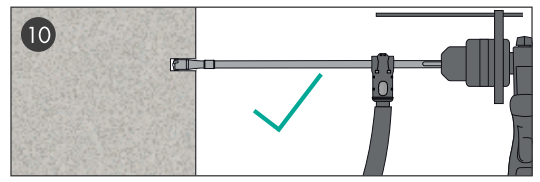

PRO FIX

PIT-ASB

PROFIX AG
Kanalstrasse 23
CH-4415 Lausen
+41 61 500 20 20

www.profix.swiss