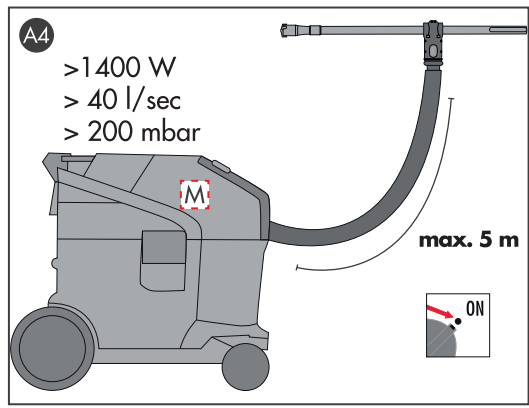

# PIT-ASB

**PROFIX AG**  
Kanalstrasse 23  
CH-4415 Lausen  
+41 61 500 20 20

[www.profix.swiss](http://www.profix.swiss)

**1**

**SDS-max**

$\varnothing < 25 \text{ mm} =$   max. 5 kg max. 10 J

$\varnothing \geq 25 \text{ mm} =$   max. 8 kg max. 13 J

**SDS-plus**

$\varnothing \leq 10 \text{ mm} =$   max. 2 kg max. 3,2 J

$\varnothing > 10 \text{ mm} =$   max. 4 kg max. 4,2 J

**2**

**3**

**4**

**5**

> 1400 W  
> 40 l/sec  
> 200 mbar