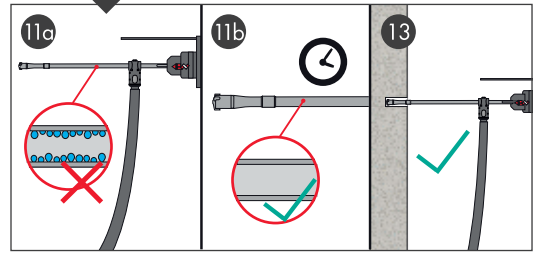

PRO FIX

PIT-ASB

PROFIX AG
Kanalstrasse 23
CH-4415 Lausen
+41 61 500 20 20

www.profix.swiss