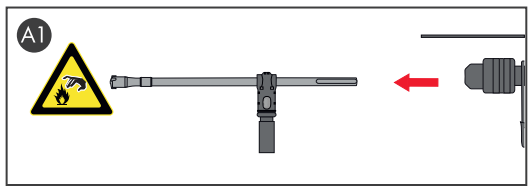

PRO FIX

PIT-ASB

PROFIX AG
Kanalstrasse 23
CH-4415 Lausen
+41 61 500 20 20

www.profix.swiss

1

SDS-max

$\varnothing < 25 \text{ mm} =$  max. 5 kg max. 10 J

$\varnothing \geq 25 \text{ mm} =$  max. 8 kg max. 13 J

SDS-plus

$\varnothing \leq 10 \text{ mm} =$  max. 2 kg max. 3,2 J

$\varnothing > 10 \text{ mm} =$  max. 4 kg max. 4,2 J

2

3

4

5

> 1400 W
> 40 l/sec
> 200 mbar