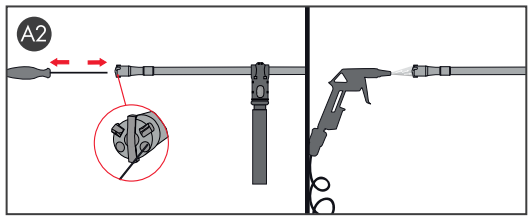

PRO FIX

PIT-ASB

PROFIX AG
Kanalstrasse 23
CH-4415 Lausen
+41 61 500 20 20

www.profix.swiss

1

SDS-max

$\varnothing < 25 \text{ mm} =$  max. 5 kg max. 10 J

$\varnothing \geq 25 \text{ mm} =$  max. 8 kg max. 13 J

SDS-plus

$\varnothing \leq 10 \text{ mm} =$  max. 2 kg max. 3,2 J

$\varnothing > 10 \text{ mm} =$  max. 4 kg max. 4,2 J

2

3

4

5

> 1400 W
> 40 l/sec
> 200 mbar