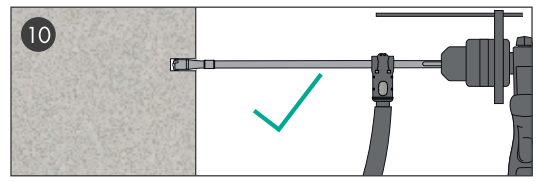

PRO FIX

PIT-ASB

PROFIX AG
Kanalstrasse 23
CH-4415 Lausen
+41 61 500 20 20

www.profix.swiss

1

SDS-max

$\varnothing < 25 \text{ mm} =$  max. 5 kg max. 10 J

$\varnothing \geq 25 \text{ mm} =$  max. 8 kg max. 13 J

SDS-plus

$\varnothing \leq 10 \text{ mm} =$  max. 2 kg max. 3,2 J

$\varnothing > 10 \text{ mm} =$  max. 4 kg max. 4,2 J

2

3

4

5

> 1400 W
> 40 l/sec
> 200 mbar