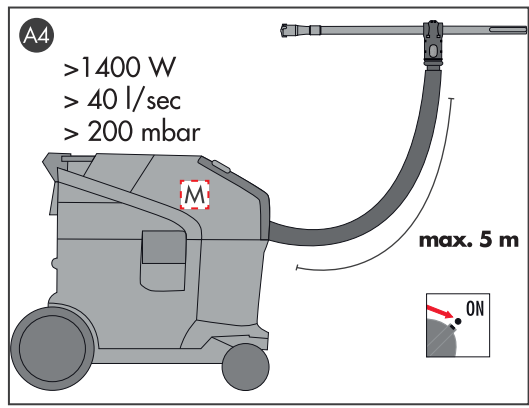

PRO FIX

PIT-ASB

PROFIX AG
Kanalstrasse 23
CH-4415 Lausen
+41 61 500 20 20

www.profix.swiss

1

SDS-max

$\varnothing < 25 \text{ mm} =$  max. 5 kg max. 10 J

$\varnothing \geq 25 \text{ mm} =$  max. 8 kg max. 13 J

SDS-plus

$\varnothing \leq 10 \text{ mm} =$  max. 2 kg max. 3,2 J

$\varnothing > 10 \text{ mm} =$  max. 4 kg max. 4,2 J

2

3

4

5

> 1400 W
> 40 l/sec
> 200 mbar